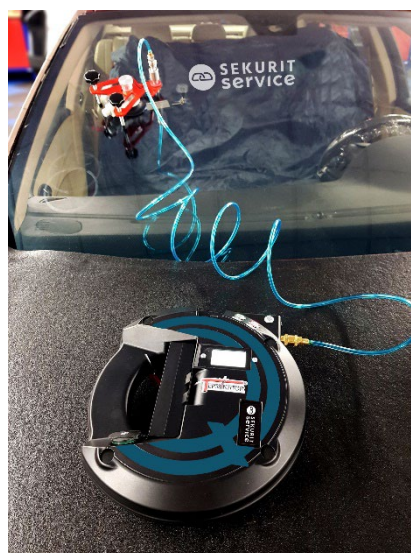

Produktbeskrivning	Antal lagningar	Innehåll	SKS Kod
TERMINATOR REPAIR KIT FR/EN/IT	80 REPAIRS	32 ST	9201139956
TERMINATOR REPAIR KIT DE/ES/PT	80 REPAIRS	32 ST	9201136201
TERMINATOR REPAIR KIT FI/SW/NW	80 REPAIRS	32 ST	9201136202
TERMINATOR REPAIR KIT HU/PL/ES	80 REPAIRS	32 ST	9201136203
TERMINATOR REPAIR KIT GR/CZ/SL/LI	80 REPAIRS	32 ST	9201136204