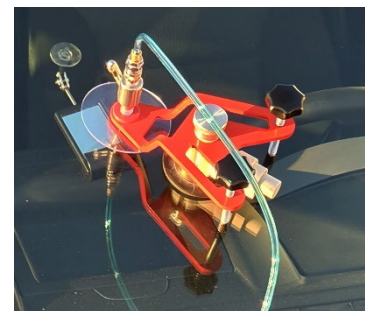

SKS PENNLAMPA

Produktbeskrivning	Antal	SKS Kod
SKS LAMP PEN	1 ST	9201136129

SKS UV-SKYDD

Protect the impact from the UV

Produktbeskrivning	Antal	SKS Kod
SKS UV CUP	1 ST	9201136158

Verkstadsutrustning

Verktyg, Sugare, Rutbord, Förvaringsställ