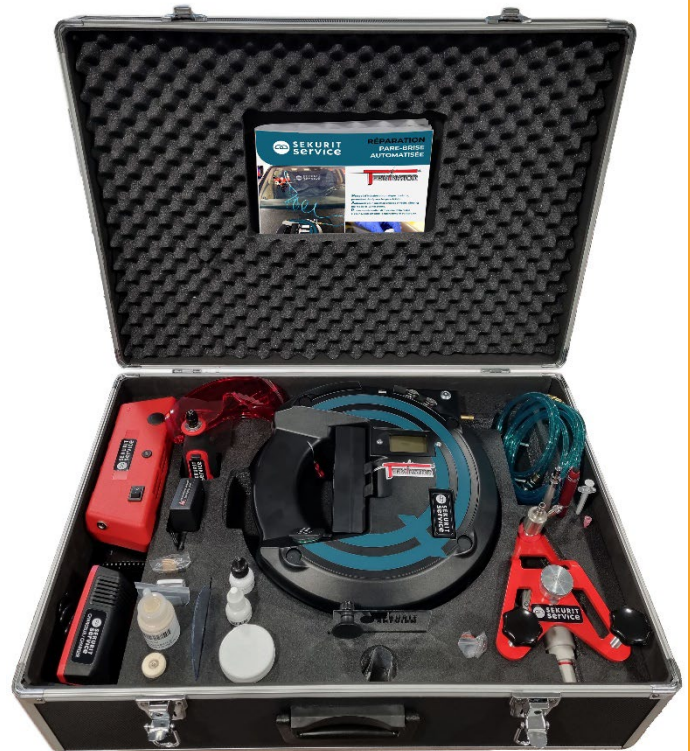

TERMINATOR REPAIR KIT

Kit innehåller :

- 1 Terminator enhet
- 1 enhetsladdare charger
- 1 Li-ion batteri
- 1 Injektionsbrygga
- 1 Anslutning
- 1 Aluminiuminjektor
- 3 Gummipackningar för aluminiuminjektor ref 994
- 3 Packningar för injektorventil
- 1 UV lampa för härdning med timer 12V
- 1 Burk gelé till sugkoppar
- 1 Spegel
- 1 Pennlampa
- 1 Flaska polermedel 60ml
- 1 Lagningsresin 15 ml
- 1 Batteridrivna bormaskin
- 1 Hårdmetallborr
- 1 Hårdmetallssyl
- 1 Rakblad(x5)
- 1 Pit-filler resin 15 ml
- 1 UV-film (x10)
- 2 Spruta
- 1 Adapter för stora skador
- 1 Packning för adaptern för stora skador(x 2)
- 1 Adapter för vertikala vindrutor
- 1 UV skydd
- 1 Polertrissa