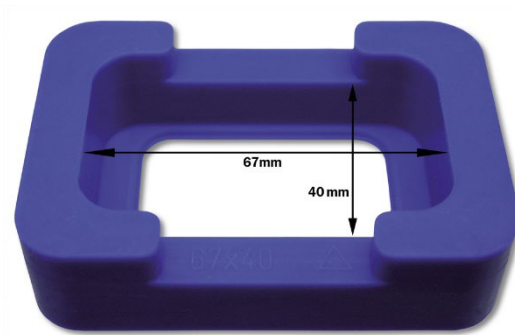

Passar till :

- ALFA ROMEO 159 (05-11) - EUROKod: 2039
- ALFA ROMEO Brera/Spider III (06-10) - EUROKod: 2040 (10/2009-2015)
- CITROEN C4 (04-10) - EUROKod: 2732
- CITROEN C4 Picasso/Grand Picasso (06-13) - EUROKod: 2735
- CITROEN C5 (01-08) - EUROKod: 2727 (03/2003-2008)
- CITROEN C8 (02-14) - EUROKod: 2728 (07/2006-2014)
- CITROEN Jumpy II (07-15) - EUROKod: 2736
- CITROEN Xantia (93-01) - EUROKod: 2720
- CITROEN Xsara (97-04) - EUROKod: 2725
- CITROEN Xsara Picasso (00-06) - EUROKod: 2729
- FIAT Bravo (07-) - EUROKod: 3365
- FIAT Ulysse II (02-14) - EUROKod: 3357 (07/2006-2014)
- FORD C-Max (03-10) - EUROKod: 3565
- FORD Fiesta VI (01-08) - EUROKod: 3562
- FORD Focus (04-10) - EUROKod: 3566
- FORD Fusion (02-12) - EUROKod: 3563
- LANCIA Delta (08-14) - EUROKod: 4740
- LANCIA Phedra (02-10) - EUROKod: 4738 (07/2006-2010)
- OPEL Astra H (04-10) - EUROKod: 6302