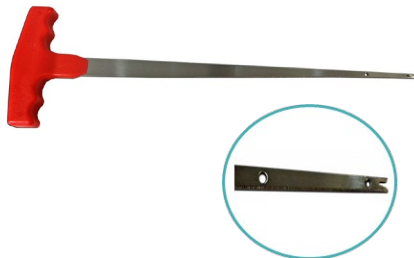

SINGLE CUT MOTHÅLL

Sugkopp för mothåll av Single-Cut skärtråd.

Produktbeskrivning	Storlek	Antal	SKSKod
SINGLE CUT HOLDER	770x50x40MM	1 St	9201139000

Demonterings verktyg

T-HANDTAG

Lämplig för att föra skärtråd genom limbädd

Produktbeskrivning	Storlek	Material	Antal	SKSkod
T HANDLE	120 x 26 x 10MM	METALL	1 St	9201137380

T-HANDTAG DUBBLA HÅL

För att föra skärtråd genom limbädden både inifrån och utifrån

Viktigaste fördelarna

- 2 hål