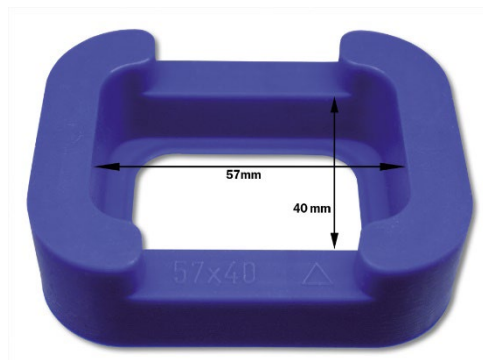

Passar till :

- CITROEN Berlingo II (08-18) - EUROKod: 2741
- CITROEN C5 (08-17) - EUROKod: 2740
- FORD C-Max/Grand C-Max (10-) - EUROKod: 3577 (2010-2012)
- FORD Fiesta VII (08-17) - EUROKod: 3572 (2008-2011)
- FORD Galaxy (06-14) - EUROKod: 3567 only where lane departure warning system is not fitted
- FORD Mondeo (07-14) - EUROKod: 3569 only where lane departure warning system is not fitted
- FORD S-Max (06-15) - EUROKod: 3568 only where lane departure warning system is not fitted
- JAGUAR XF (08-15) - EUROKod: 4333
- JAGUAR XJ (10-) - EUROKod: 4334
- JAGUAR XK (06-14) - EUROKod: 4331 (VIN B32753 -)
- LAND ROVER Discovery L319 (04-17) - EUROKod: 7032 (03/2009-2017)
- LAND ROVER Freelander II (07-14) - EUROKod: 7038
- LAND ROVER Range Rover Sport (05-13) - EUROKod: 7036 (09/2009-2013)
- PEUGEOT 3008/5008 (09-16) - EUROKod: 6560
- PEUGEOT 308 (07-13) - EUROKod: 6554
- PEUGEOT 308 CC (09-13) - EUROKod: 6559
- PEUGEOT Partner Tepee (08-18) - EUROKod: 6558
- PEUGEOT RCZ (10-) - EUROKod: 6561
- PORSCHE Cayenne (02-10) - EUROKod: 6722)