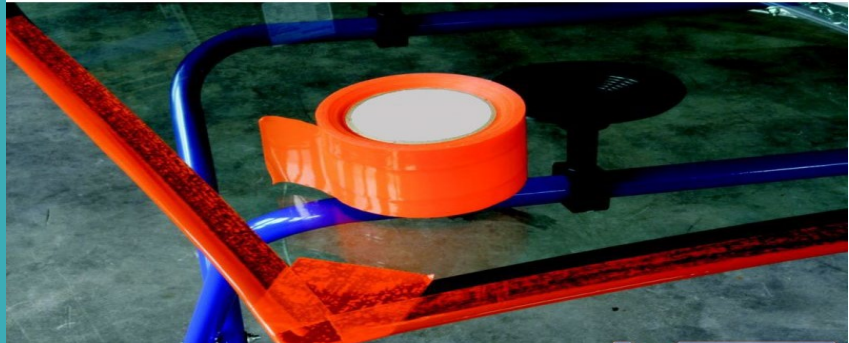

Tejp Fördämningslist