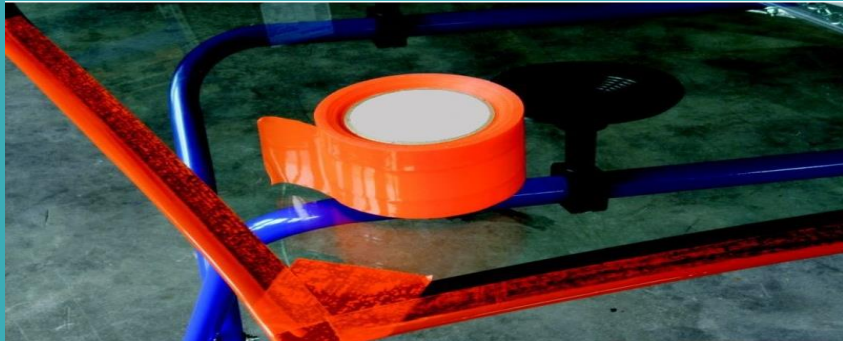

(dam)Tapes

Schuimtape van OE-kwaliteit met een maat voor elk voertuig. Voorkomt dat het glas wegzakt (voor gebruik met alle soorten urethaan), vermindert het weggeluid, voorkomt lekken en zorgt voor een professionele afwerking.

DAM TAPE

Productomschrijving	Afmetingen	Materiaal	Aantal	SKS code
FOAM TAPE	4,5 x 4,5MM x 5,5M	FOAM	1 STUK	9201135010
FOAM TAPE	6,4 x 6,4MM x 4,5M	FOAM	1 STUK	9201135040
FOAM TAPE	4,8 x 6,4MM x 4,5M	FOAM	1 STUK	9201135020