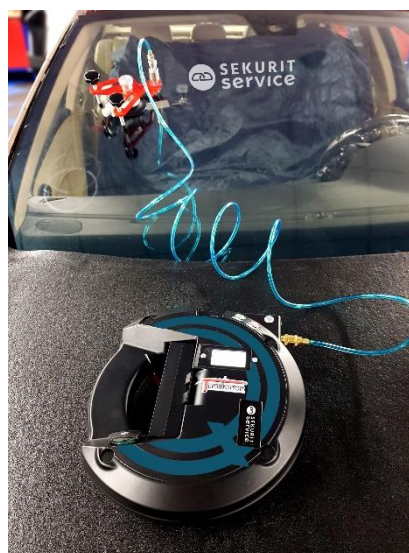

Productomschrijving	Number of repairs	Inhoud	SKS code
TERMINATOR REPAIR KIT FR/EN/IT	75 REPAIRS	32 STUKS	9201139956