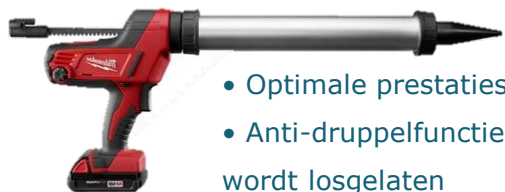

## MILWAUKEE® LIJMPISTOOL 18VOLT 600ML

M18 kit- en lijmpistool voor 600 ml aluminium patroonhouder

- Optimale prestaties met alle lijmsoorten en bij koele temperaturen
- Anti-druppelfunctie ter voorkoming van ongewenste druppels zodra de schakelaar wordt losgelaten
- Elektronische toerentalregeling via stelwiel in 6 stappen voor gecontroleerde kitstroom
- Langere, robuuste plunjerstang voor constante doorstroming, minder terugslag en verwerking van alle kit- en lijmsoorten