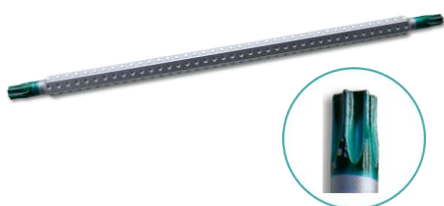

MAGNETISCHE BITHOUDER

De bithouder is magnetisch en dient voor het plaatsen van standaard bits.

Productomschrijving	Materiaal	Aantal	SKS code
BIT HOLDER MAGNETIC	METAL	1 STUK	9201138215