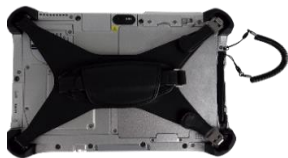

### Belangrijkste voordelen

- Daglicht leesbaar scherm
- Beschermende kit en polsband
- Multi-touch handschoen
- Waterdichte digitale-pen

Productomschrijving	Aantal	SKS code
JALTEST RUGGED TABLET	1 STUK	9207450014