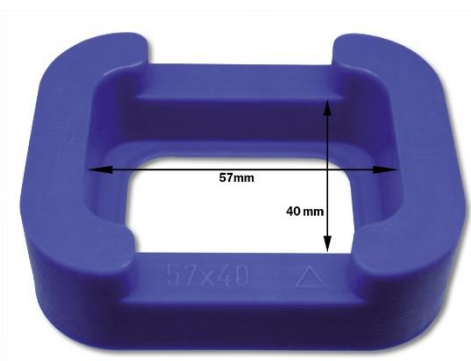

Voor de volgende voertuigen

- CITROEN Berlingo II (08-18) - EUROCODE: 2741
- CITROEN C5 (08-17) - EUROCODE: 2740
- FORD C-Max/Grand C-Max (10-) - EUROCODE: 3577 (2010-2012)
- FORD Fiesta VII (08-17) - EUROCODE: 3572 (2008-2011)
- FORD Galaxy (06-14) - EUROCODE: 3567 alleen als het Lane Departure Warning-systeem niet is gemonteerd
- FORD Mondeo (07-14) - EUROCODE: 3569 alleen als het Lane Departure Warning-systeem niet is gemonteerd
- FORD S-Max (06-15) - EUROCODE: 3568 alleen als het Lane Departure Warning-systeem niet is gemonteerd
- JAGUAR XF (08-15) - EUROCODE: 4333
- JAGUAR XJ (10-) - EUROCODE: 4334
- JAGUAR XK (06-14) - EUROCODE: 4331 (VIN B32753 -)
- LAND ROVER Discovery L319 (04-17) - EUROCODE: 7032 (03/2009-2017)
- LAND ROVER Freelander II (07-14) - EUROCODE: 7038
- LAND ROVER Range Rover Sport (05-13) - EUROCODE: 7036 (09/2009-2013)
- PEUGEOT 3008/5008 (09-16) - EUROCODE: 6560
- PEUGEOT 308 (07-13) - EUROCODE: 6554
- PEUGEOT 308 CC (09-13) - EUROCODE: 6559
- PEUGEOT Partner Teppee (08-18) - EUROCODE: 6558
- PEUGEOT RCZ (10-) - EUROCODE: 6561
- PORSCHE Cayenne (02-10) - EUROCODE: 6722)