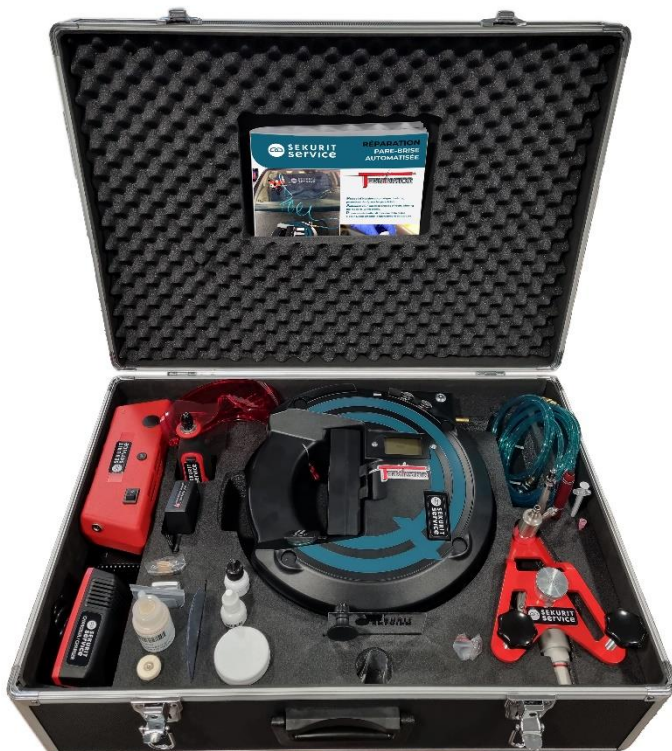

**MET HARS VOOR
75 REPARATIES**