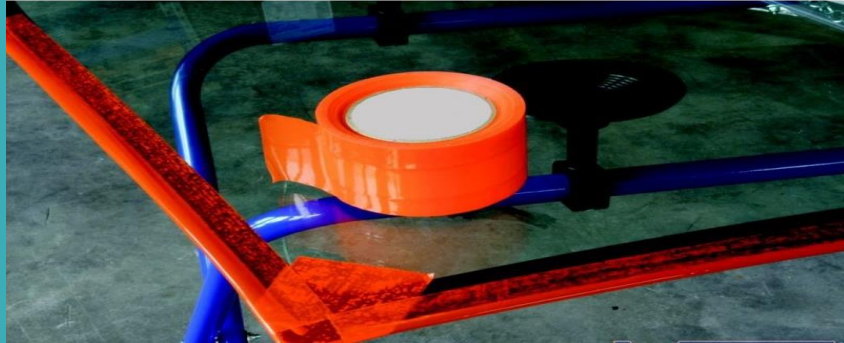

(dam)Tapes