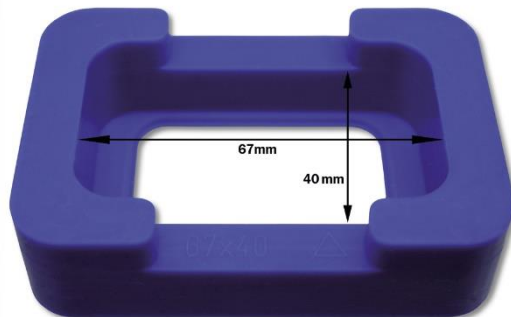

Voor de volgende voertuigen

- ALFA ROMEO 159 (05-11) - EUROCODE: 2039
- ALFA ROMEO Brera/Spider III (06-10) - EUROCODE: 2040 (10/2009-2015)
- CITROEN C4 (04-10) - EUROCODE: 2732
- CITROEN C4 Picasso/Grand Picasso (06-13) - EUROCODE: 2735
- CITROEN C5 (01-08) - EUROCODE: 2727 (03/2003-2008)
- CITROEN C8 (02-14) - EUROCODE: 2728 (07/2006-2014)
- CITROEN Jumpy II (07-15) - EUROCODE: 2736
- CITROEN Xantia (93-01) - EUROCODE: 2720
- CITROEN Xsara (97-04) - EUROCODE: 2725
- CITROEN Xsara Picasso (00-06) - EUROCODE: 2729
- FIAT Bravo (07-) - EUROCODE: 3365
- FIAT Ulysse II (02-14) - EUROCODE: 3357 (07/2006-2014)
- FORD C-Max (03-10) - EUROCODE: 3565
- FORD Fiesta VI (01-08) - EUROCODE: 3562
- FORD Focus (04-10) - EUROCODE: 3566
- FORD Fusion (02-12) - EUROCODE: 3563
- LANCIA Delta (08-14) - EUROCODE: 4740
- LANCIA Phedra (02-10) - EUROCODE: 4738 (07/2006-2010)
- OPEL Astra H (04-10) - EUROCODE: 6302