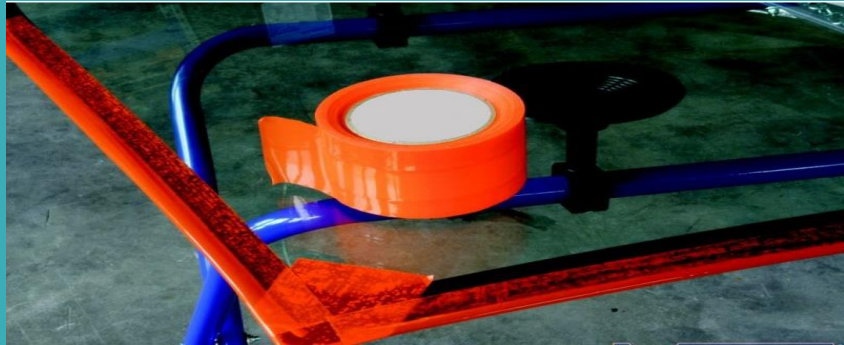

(dam)Tapes

UITZETTEND SCHUIM

Uitzettend schuim voor toepassing op de dashboard-voorrui-interface.