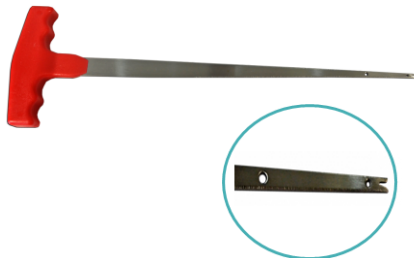

## SINGLE CUT HOLDER

Zuignap die wordt gebruikt om het Single-Cut-vezelkoord vast te zetten.

Productomschrijving	Afmetingen	Aantal	SKS code
SINGLE CUT HOLDER	770x50x40MM	1 STUK	9201139000

## T-GRIP DOORVOERPEN

Geschikt voor het doorboren van de PU lijm met de geplaatste draad.

Productomschrijving	Afmetingen	Materiaal	Aantal	SKS code
T HANDLE	120 x 26 x 10MM	METAL	1 STUK	9201137380