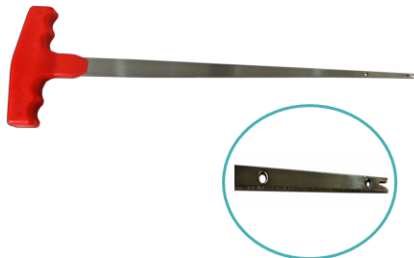

SINGLE CUT MOTHÅLL

Sugkopp för mothåll av Single-Cut skärtråd.

Produktbeskrivning	Storlek	Antal	SKSKod
SINGLE CUT HOLDER	770x50x40MM	1 St	9201139000

Demonterings verktyg

T-HANDTAG

Lämplig för att föra skärtråd genom limbädd

Produktbeskrivning	Storlek	Material	Antal	SKSkod
T HANDLE	120 x 26 x 10MM	METALL	1 St	9201137380

T-HANDTAG DUBBLA HÅL

För att föra skärtråd genom limbädden både inifrån och utifrån

Viktigaste fördelarna

- 2 hål