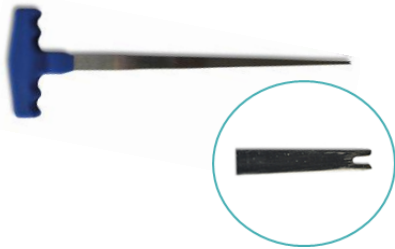

Demonterings verktyg

T-HANDTAG

Lämplig för att föra skärtråd genom limbädd

Produktbeskrivning	Storlek	Material	Antal	SKSkod
T HANDLE	120 x 26 x 10MM	METALL	1 St	9201137380