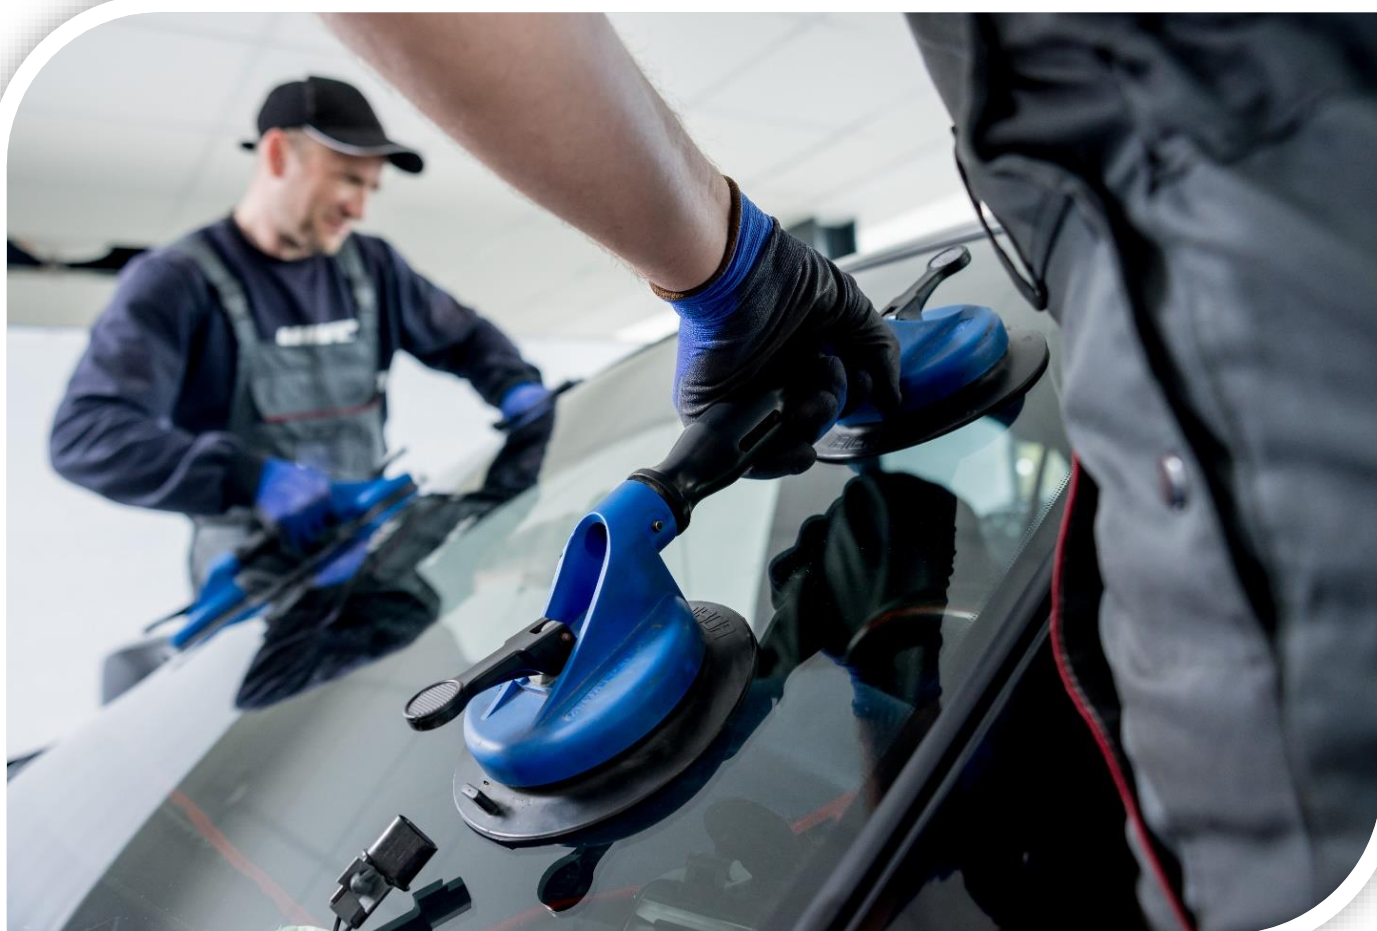

Verkstadsutrustning

Verktyg, Sugare, Rutbord, Förvaringsställ